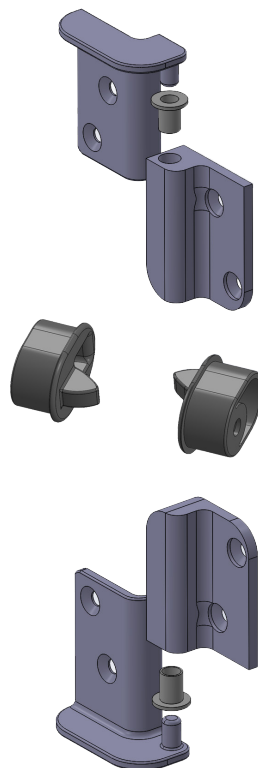

CB1

CERNIERE REGOLABILI PER PORTE DOPPIA BATTUTA
ADJUSTABLE HINGES FOR REVERSIBLE DOORS DOUBLE REBATE

CARATTERISTICHE / FEATURES

Cerniera per porte reversibili di spessore 43/44 mm – doppia battuta
Hinges for reversible doors 43/44 mm thickness with double rebate

PORTATA MAX LOAD	REGOLABILE ADJUSTABLE	MATERIALE MATERIAL	SPESSORE PORTA DOOR THICKNESS
60 Kg	<p>Si, in altezza con 2 ranelle da 1,5 mm Yes, in height with two 1,5 mm washers</p> <p>No, in profondità / No in depth Si, lateralmente / Yes, laterally</p>	<p>Zama +DELTRIN Zamak + DELTRIN</p>	43-44 mm