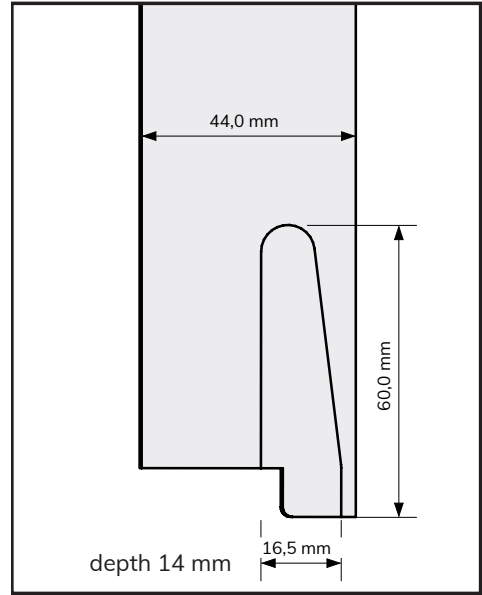

CB2

CERNIERE PER PORTE CON BATTUTA
HINGES FOR REVERSIBLE DOORS WITH REBATE

CARATTERISTICHE / FEATURES

Cerniere per porte reversibili di spessore 40/44 mm con battuta
Hinges for reversible doors 40/44 mm thickness with rebate

PORTATA MAX LOAD	REGOLABILE ADJUSTABLE	MATERIALE MATERIAL	SPESSORE PORTA DOOR THICKNESS
60 Kg	<p>Si, in altezza con 2 ranelle da 1,5 mm Yes, in height with two 1,5 mm washers</p> <p>No, in profondità / No in depth No, lateralmente / No laterally</p>	<p>Femmine Zama Females Zamak</p> <p>Gambi Acciaio Stems Steel</p>	44 mm