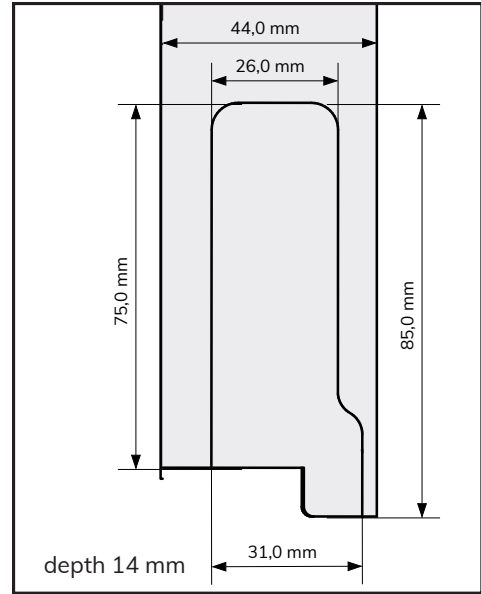

CB2R

CERNIERE REGOLABILI PER PORTE CON BATTUTA
ADJUSTABLE HINGES FOR REVERSIBLE DOORS WITH REBATE

CARATTERISTICHE / FEATURES

Cerniere regolabili per porte reversibili di spessore 40/44 mm con battuta
 Adjustable hinges for reversible doors 40/44 mm thickness with rebate

| PORTATA MAX LOAD | REGOLABILE ADJUSTABLE | MATERIALE MATERIAL | SPESSORE PORTA DOOR THICKNESS |
|---------------------|---|---|----------------------------------|
| 60 Kg | Sì, in altezza con 2 ranelle da 1,5 mm Yes, in height with two 1,5 mm washers Sì, in profondità 4 mm / Yes in depth 4 mm No, lateralmente / No laterally | Femmine Zama Females Zamak Gambi Acciaio Stems Steel | 44 mm |