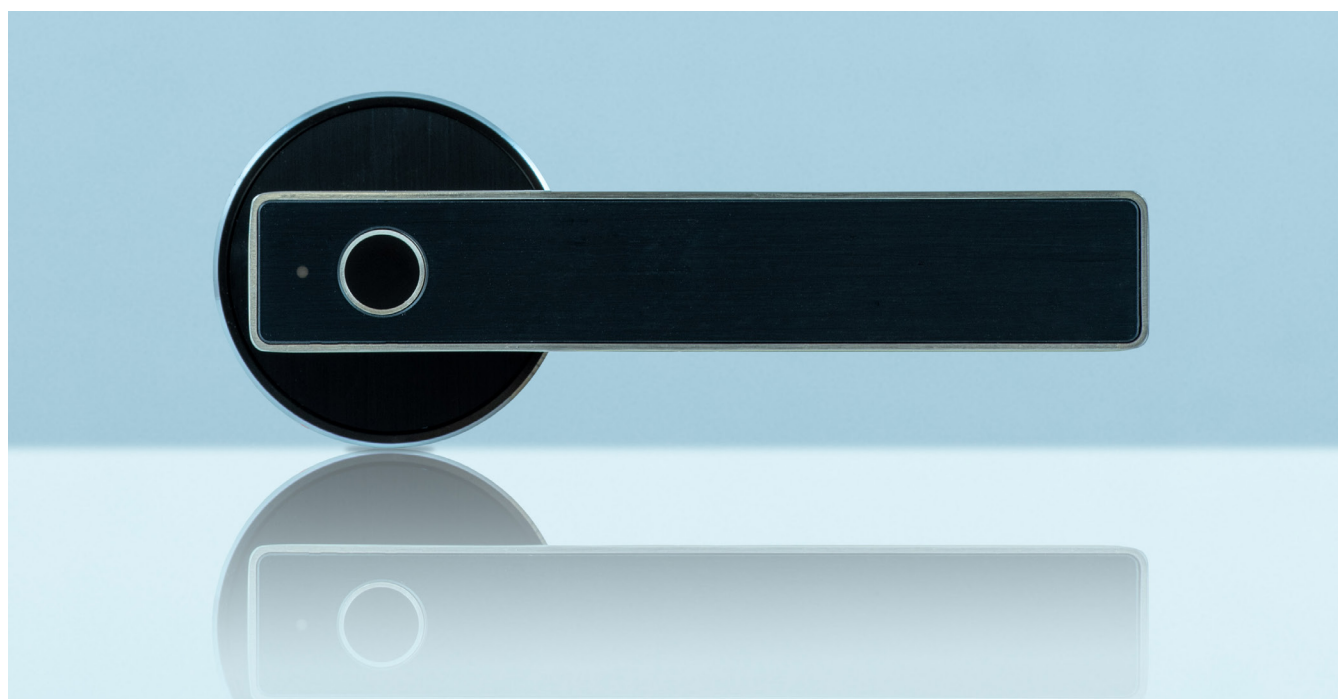

MANIGLIA BLUETOOTH CON IMPRONTA DIGITALE

Maniglia intelligente di facile installazione e controllo degli accessi.

- Installazione semplice e veloce
- Chiusura senza chiave
- App per l'amministrazione degli utenti, registrazione e controllo degli accessi
- Facile apertura tramite Bluetooth o impronta digitale
- Infinitamente regolabile
- Ideale per i bambini

DATI TECNICI:

- ✓ App: iOS o Android.
- ✓ Massima capacità: 200 impronte digitali.
- ✓ Spessore porta: 30 - 70 mm.
- ✓ Batteria: 4 x batterie AA.
- ✓ Temperatura per il funzionamento: da -20° C a +70° C.
- ✓ Umidità dal 15% al 90%.
- ✓ Assorbimento: 0,8 mW in standby; 360 mW in uso.
- ✓ Durata della batteria: 10.000 aperture.
- ✓ Dimensioni: maniglia 148 mm, 25 mm, 58 mm; rosetta 58 mm, 58 mm, 12 mm.
- ✓ Classe di protezione: IP55 (impermeabile, resistente allo sporco e agli oli).