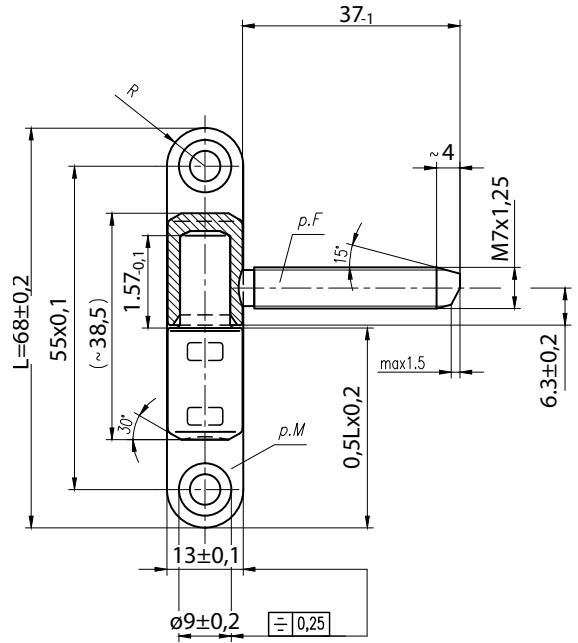

P02

**CERNIERA PER FINESTRE PVC 1P D13 H68 L37**  
 HINGES FOR PVC WINDOWS 1P D13 H68 L37

**CARATTERISTICHE / FEATURES**

Cerniere per finestre in PVC con placchetta di fissaggio lato telaio con diametro 13 mm.  
 hinges for PVC windows with 13 mm diameter fixing lever side-frame position.

PORTATA MAX LOAD	Ø CORPO Ø BODY.	H. CORPO L. GAMBI BODY H - STEMS L	Ø GAMBI Ø STEMS	REGOLABILE ADJUSTABLE	MATERIALE MATERIAL
45 Kg 3 cerniere 3 hinges	13 mm	68 mm 37 mm	7 mm	NO	Acciaio Steel

**FINITURE / FINISHINGS**