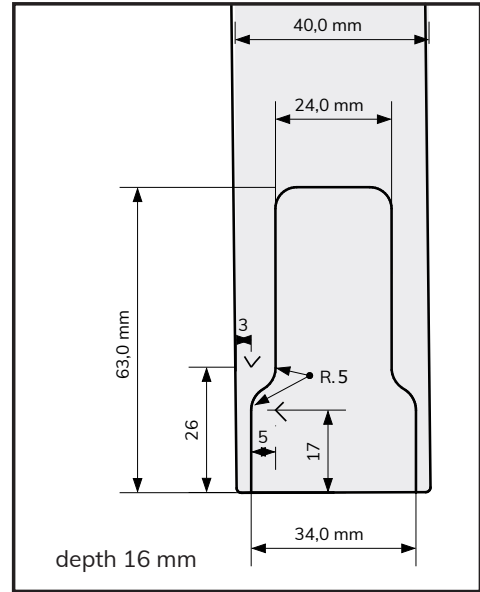

**SB7**

**CERNIERE PER PORTE SENZA BATTUTA**  
HINGES FOR REVERSIBLE DOORS WITHOUT REBATE

**CARATTERISTICHE / FEATURES**

Cerniere per porte reversibili di spessore 40/44 mm senza battuta  
Hinges for reversible doors 40/44 mm thickness without rebate

PORTATA MAX LOAD	REGOLABILE ADJUSTABLE	MATERIALE MATERIAL	SPESSORE PORTA DOOR THICKNESS
60 Kg	<p>Si, in altezza con 2 ranelle da 1,5 mm Yes, in height with two 1,5 mm washers</p> <p>No, in profondità / No in depth No, lateralmente / No laterally</p>	<p>Femmine Zama Females Zamak</p> <p>Gambi Acciaio Stems Steel</p>	da 40 mm from 40 mm