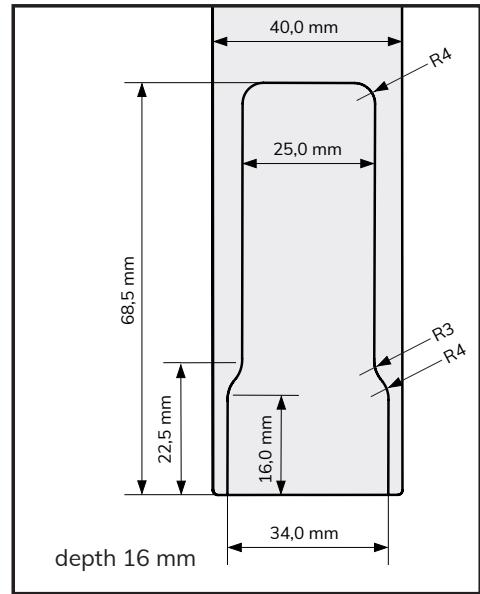

SB7R

CERNIERE REGOLABILI PER PORTE SENZA BATTUTA
ADJUSTABLE HINGES FOR REVERSIBLE DOORS WITHOUT REBATE

CARATTERISTICHE / FEATURES

Cerniere regolabili per porte reversibili di spessore 40/44 mm senza battuta
 Adjustable hinges for reversible doors 40/44 mm thickness without rebate

| PORTATA MAX LOAD | REGOLABILE ADJUSTABLE | MATERIALE MATERIAL | SPESSORE PORTA DOOR THICKNESS |
|---------------------|---|---|----------------------------------|
| 60 Kg | Sì, in altezza con 2 ranelle da 1,5 mm Yes, in height with two 1,5 mm washers Sì, in profondità 3 mm / Yes in depth 3 mm No, lateralmente / No laterally | Femmine Zama Females Zamak Gambi Acciaio Stems Steel | da 40 mm from 40 mm |