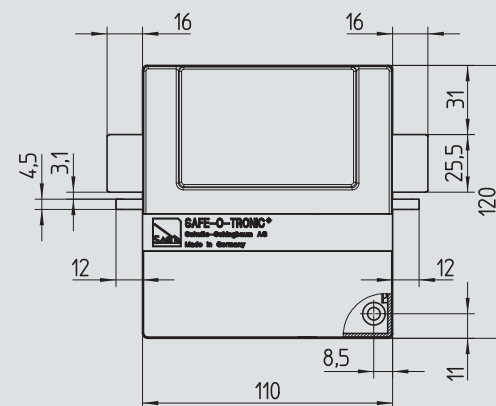

Dimensioni

Dati tecnici

- Comunicazione dati criptata
- Indicatori: LED rosso, LED verde
- Allarme acustico: beeper
- Dimensioni unità di controllo
  156.5mm x 42mm x 9.5mm
- Dimensioni unità interne
  120mm x 110mm x 40mm
- Comparto della batteria interno (o interno alla porta)
- Durata della batteria: circa 3 anni/30.000 accessi*
- Classe di protezione: unità di controllo esterno IP65
- Per porte di spessore da 10mm a 30mm
- Temperatura per il funzionamento: da 0° a 60°C
- Temperatura per il funzionamento della memoria: -15° a +70°C
- Umidità relativa: 10% - 90% non condensa

* La durata della batteria dipende dalla temperatura dell'ambiente, i parametri impostati, il tipo di serratura e le batterie utilizzate.

Versione speciale con copribatteria

Versione tradizionale con copribatteria