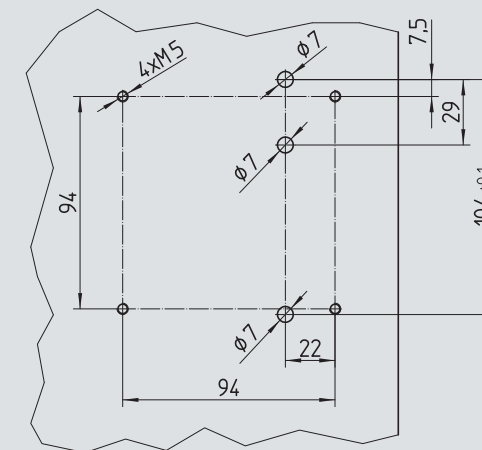

Dimensioni

Dati tecnici

- Comunicazione dati criptata
- Indicatori: LED rosso, LED verde
- Allarme acustico: beeper
- Dimensioni unità di controllo
  156.5mm x 42mm x 9.5mm
- Dimensioni unità interne
  120mm x 110mm x 40mm
- Comparto della batteria interno (o interno alla porta)
- Durata della batteria: circa 3 anni/30.000 accessi*
- Classe di protezione: unità di controllo esterno IP65
- Per porte di spessore da 10mm a 30mm
- Temperatura per il funzionamento: da 0° a 60°C
- Temperatura per il funzionamento della memoria: -15° a +70°C
- Umidità relativa: 10% - 90% non condensa

* La durata della batteria dipende dalla temperatura dell'ambiente, i parametri impostati, il tipo di serratura e le batterie utilizzate.

Versione speciale con copribatteria

Versione tradizionale con copribatteria