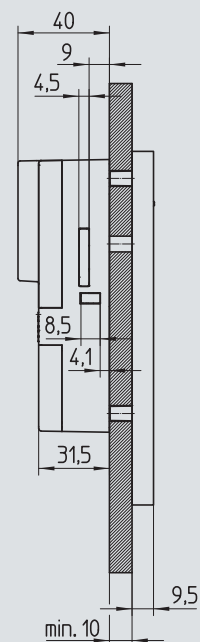

Dimensioni

Dati tecnici

- Comunicazione dati criptata
- Indicatori: LED rosso, LED verde
- Allarme acustico: beeper
- Dimensioni unità di controllo
  156.5mm x 42mm x 9.5mm
- Dimensioni unità interne
  120mm x 110mm x 40mm
- Comparto della batteria interno (o interno alla porta)
- Durata della batteria: circa 3 anni/30.000 accessi*
- Classe di protezione: unità di controllo esterno IP65
- Per porte di spessore da 10mm a 30mm
- Temperatura per il funzionamento: da 0° a 60°C
- Temperatura per il funzionamento della memoria: -15° a +70°C
- Umidità relativa: 10% - 90% non condensa

* La durata della batteria dipende dalla temperatura dell'ambiente, i parametri impostati, il tipo di serratura e le batterie utilizzate.

Versione speciale con copribatteria