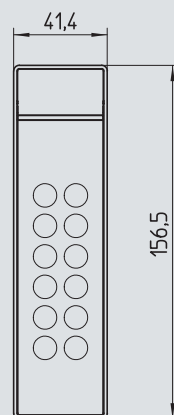

Dimensioni

Dati tecnici

- Comunicazione dati criptata
- Indicatori: LED rosso, LED verde
- Allarme acustico: beeper
- Dimensioni unità di controllo
  156.5mm x 42mm x 9.5mm
- Dimensioni unità interne
  120mm x 110mm x 40mm
- Comparto della batteria interno (o interno alla porta)
- Durata della batteria: circa 3 anni/30.000 accessi*
- Classe di protezione: unità di controllo esterno IP65
- Per porte di spessore da 10mm a 30mm
- Temperatura per il funzionamento: da 0° a 60°C
- Temperatura per il funzionamento della memoria: -15° a +70°C
- Umidità relativa: 10% - 90% non condensa

* La durata della batteria dipende dalla temperatura dell'ambiente, i parametri impostati, il tipo di serratura e le batterie utilizzate.

Versione speciale con copribatteria