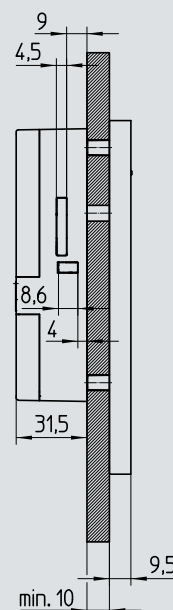

Versione tradizionale con copribatteria