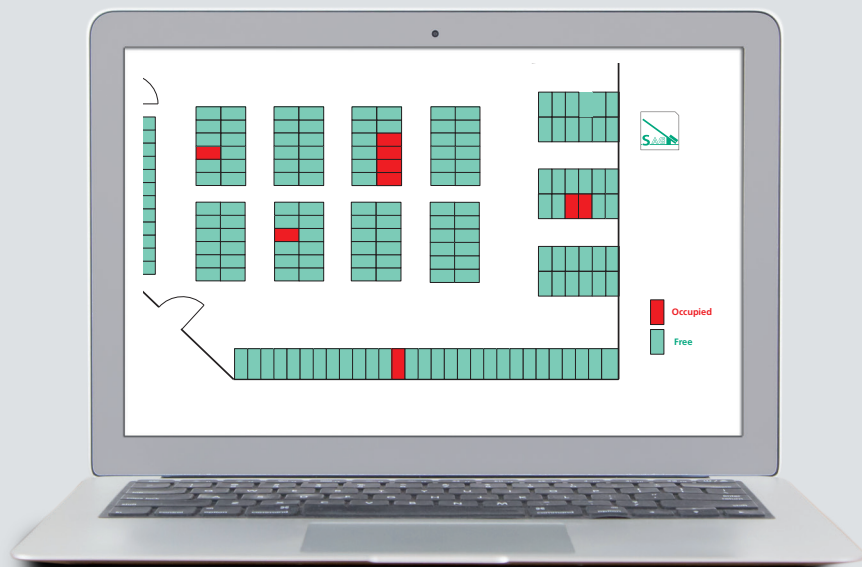

Controllo e visualizzazione a portata di click, facile da utilizzare