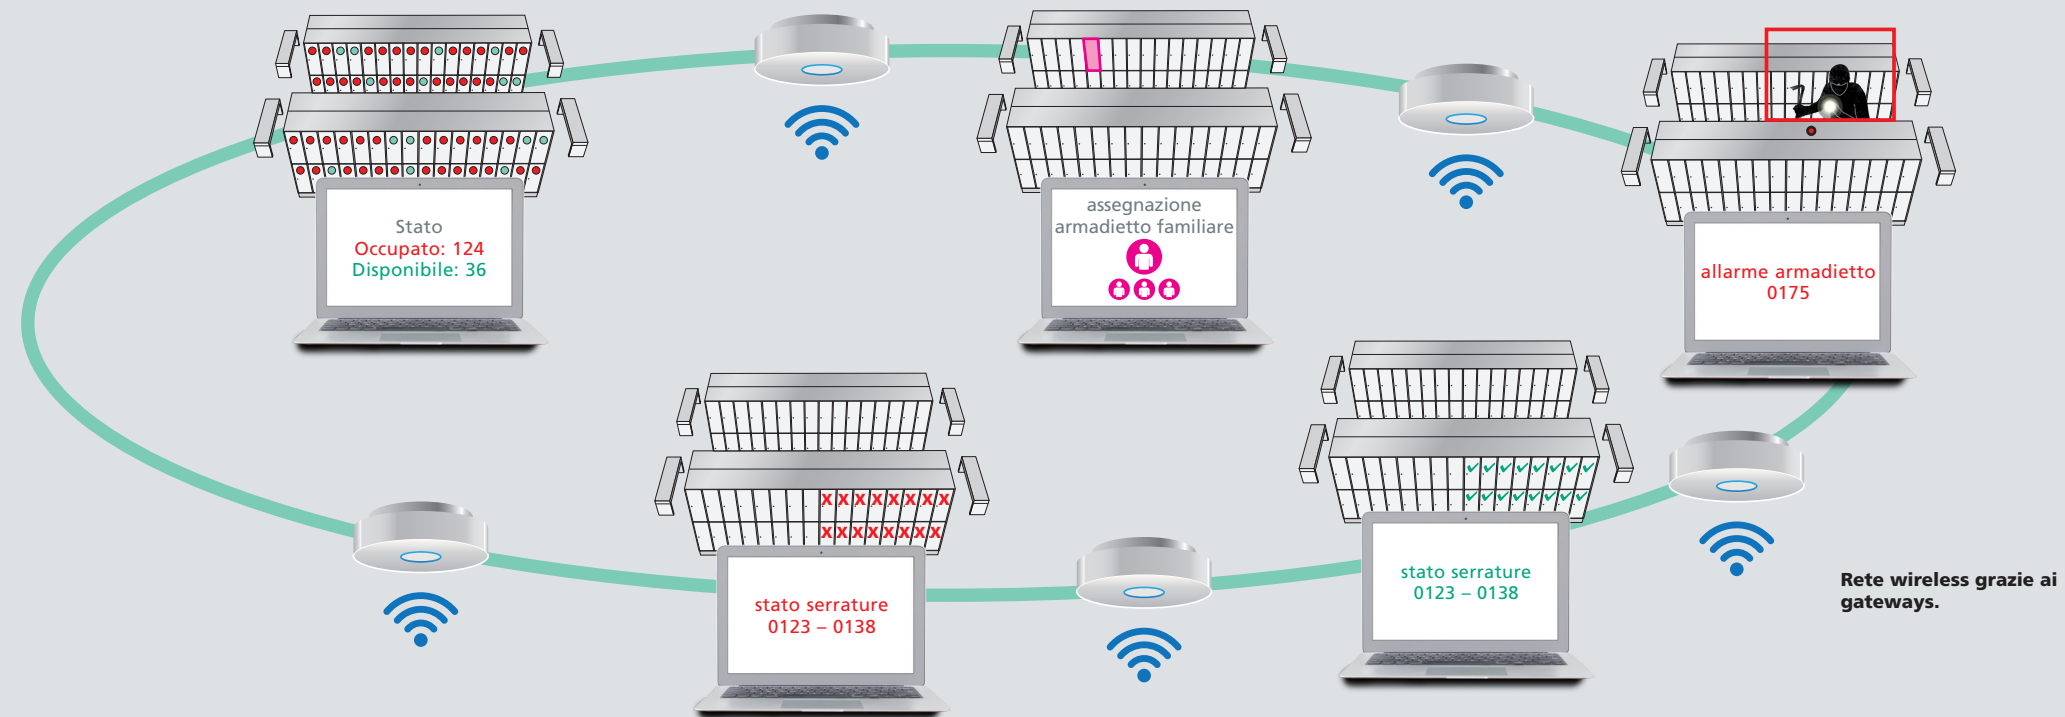

Controllo e visualizzazione a portata di click, facile da utilizzare